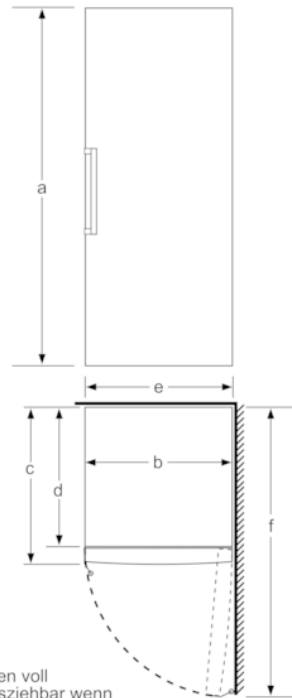

Serie | 6, Freistehender Gefrierschrank, 176 x 70 cm, weiß GSN54AWDV

	a	b	c	d	e	f
KSW36, GSD36	187					
KSV36, KSF36, GSN36, GSV36	186					
KSV33, GSN33, GSV33	176	60	65	58	60	119.5
KSV29, GSN29, GSV29	161					
GSV24	146					
GSN51	161					
GSN54	176	70	78	70	70	142
GSN58	191					

Maße in cm

Schalen voll herausziehbar wenn das Gerät direkt an einer Wand platziert wird.